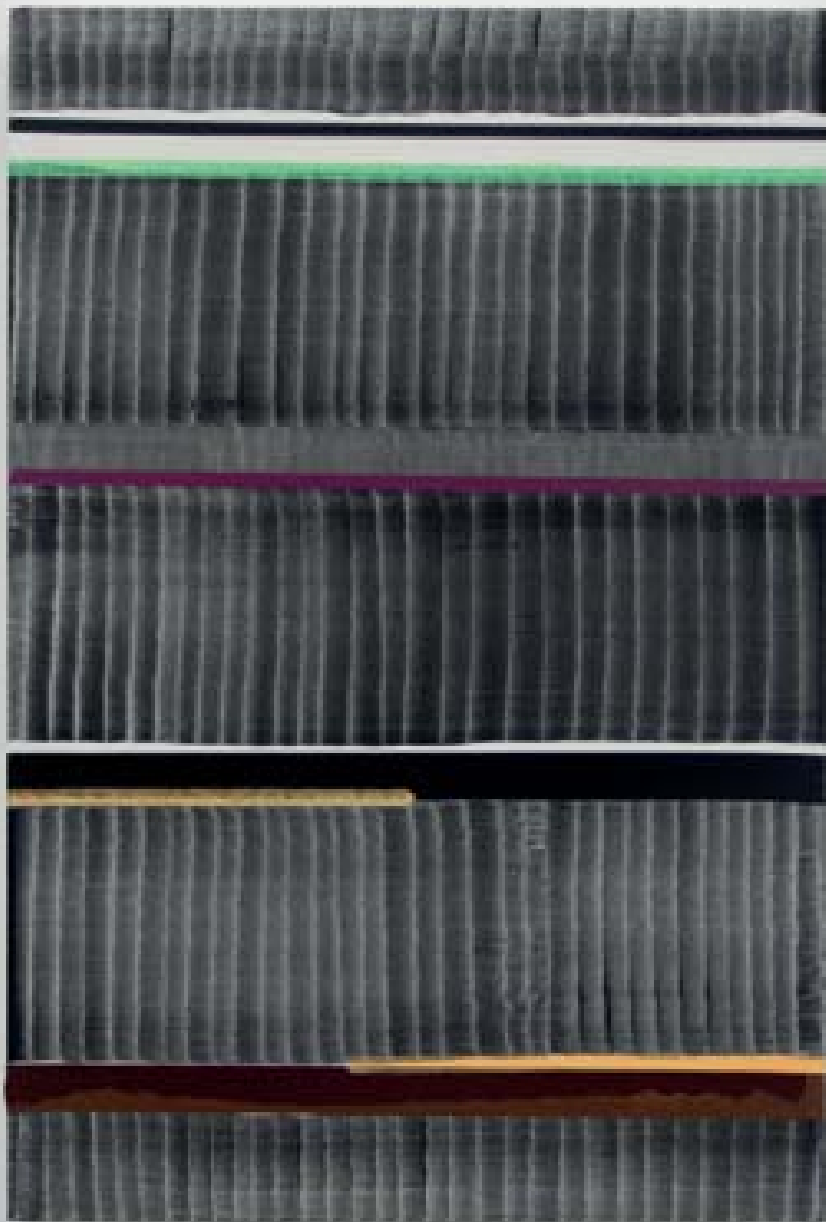

JUAN USLÉ. IN KAYAK (Pielinen), 2015

Vinilo, dispersión y pigmentos sobre lienzo *Vynil, dispersion and pigments on canvas*
46 x 31 cm

mor · charpentier

8 Rue Saint-Claude / 75003 París – Francia / tel. +33 144 540 158 / contact@mor-charpentier.com / www.mor-charpentier.com
Fb: /mor.charpentier / Ig: /galeriemorcharpentier