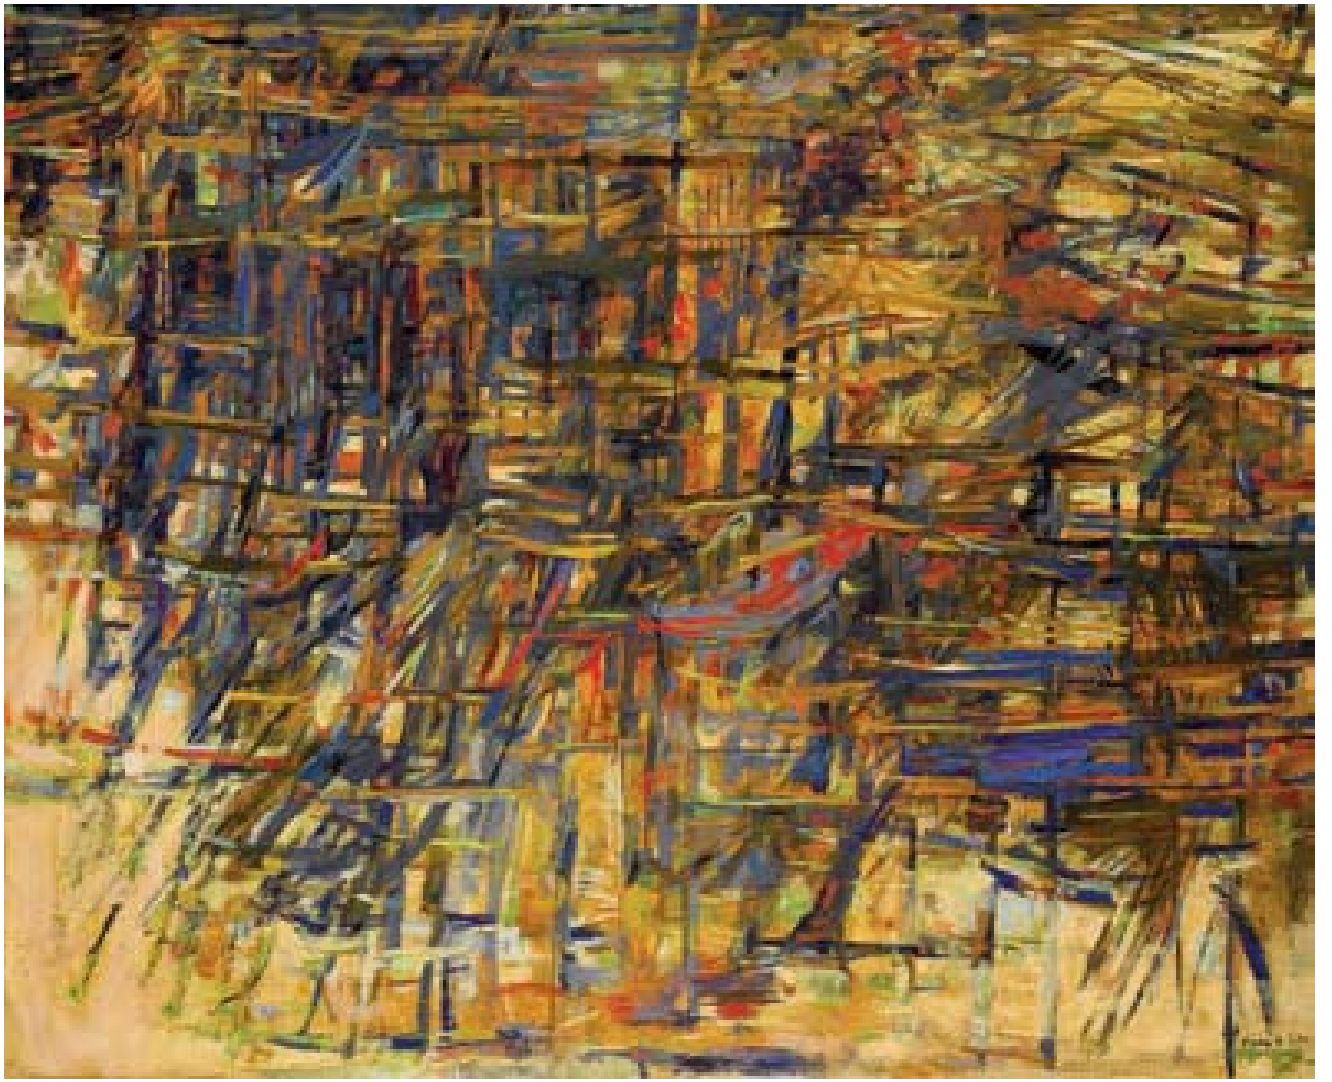

MARIA HELENA VIEIRA DA SILVA. Automne, 1961

Óleo sobre tela *Oil on canvas*

81,3 x 100 cm

Firmado y fechado *Signed and dated*

Marian Goodman

5-8 Lower John Street / W1F 9DY Londres – Reino Unido / tel. +44 20 7099 0088 / london@mariangoodman.com /
www.mariangoodman.com
Fb: /mariangoodmangallery