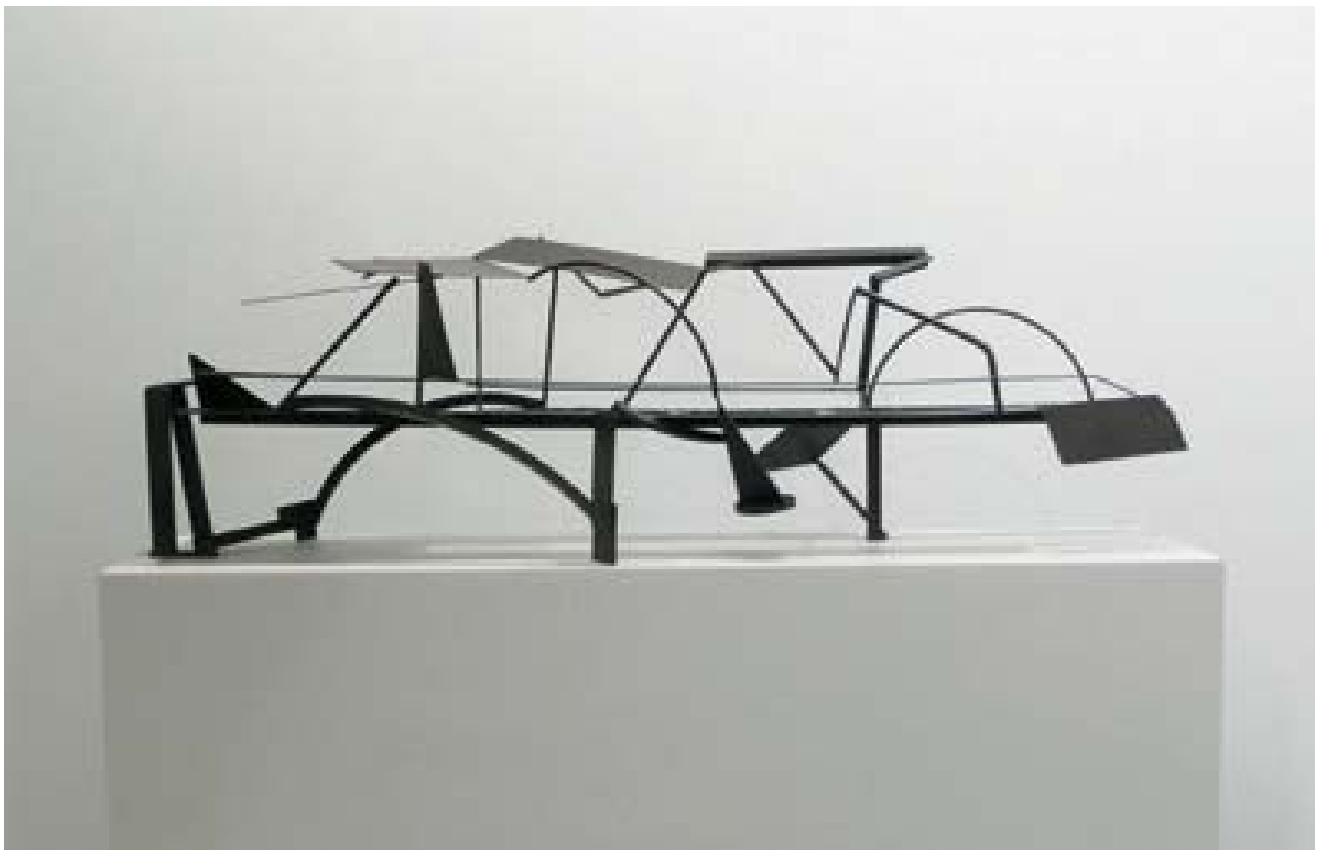

PETER KRAUSKOPF. Gestrichen Gelb “Z” B101215, 2015

Óleo sobre lino *Oil on linen*

150 x 110 cm

ANTHONY CARO. Table Piece Z-58, 1981-1982

Acero barnizado *Varnish steel*

60 x 198 x 54,5 cm

Anat Ebgi

2660 S. La Cienega Blvd / 90004 Los Ángeles – EE. UU. / tel. +1 310 838 2770 / m. +1 818 634 0404 / stefano@anatebgi.com /
www.anatebgi.com
Fb: /AnatEbgi / Tw: @anatebgi / Ig: @anatebgigallery