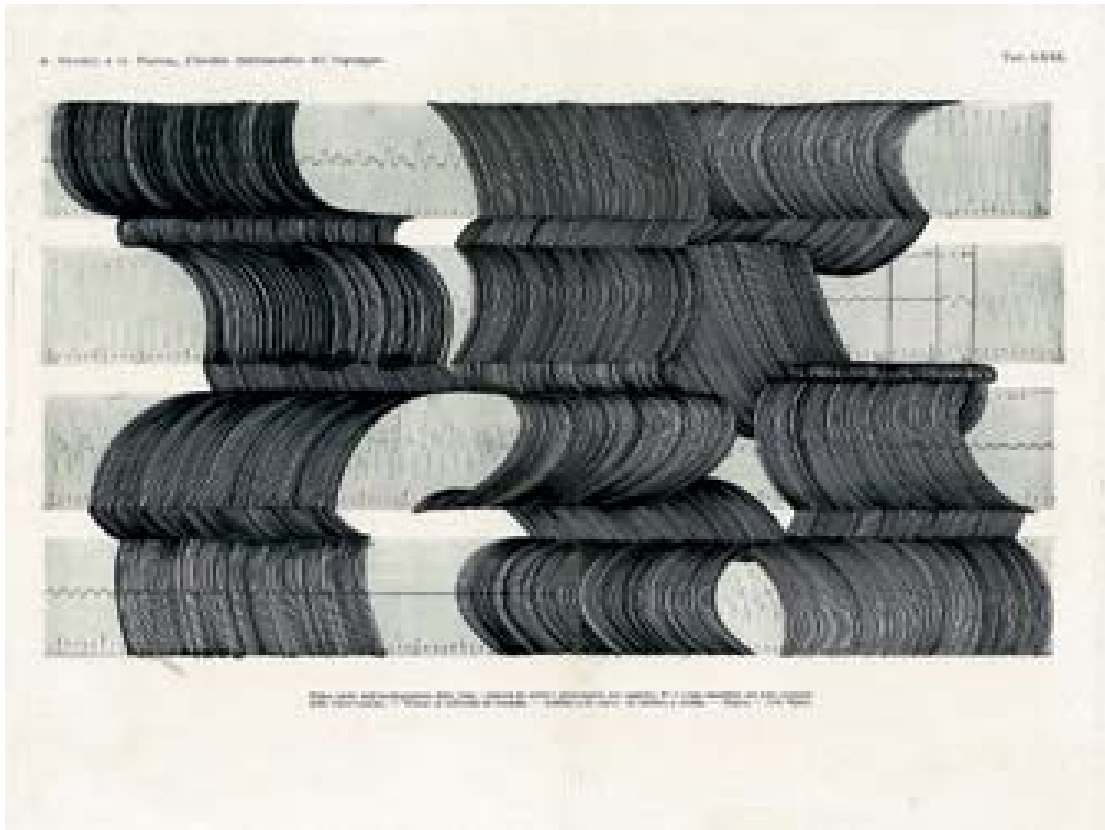

INKEN REINERT. *Silent Language Series_046*, 2014

Tinta sobre pagina de libro de ciencias *Ink on scientific book page*
24 x 32 cm

JUNE CRESPO. *Cheek to Cheek*, 2015

Cemento, pigmento, textil *Concrete, pigment, textile*
75 x 19 x 16 cm
Fotografía de *Photography by* Daniel Mera