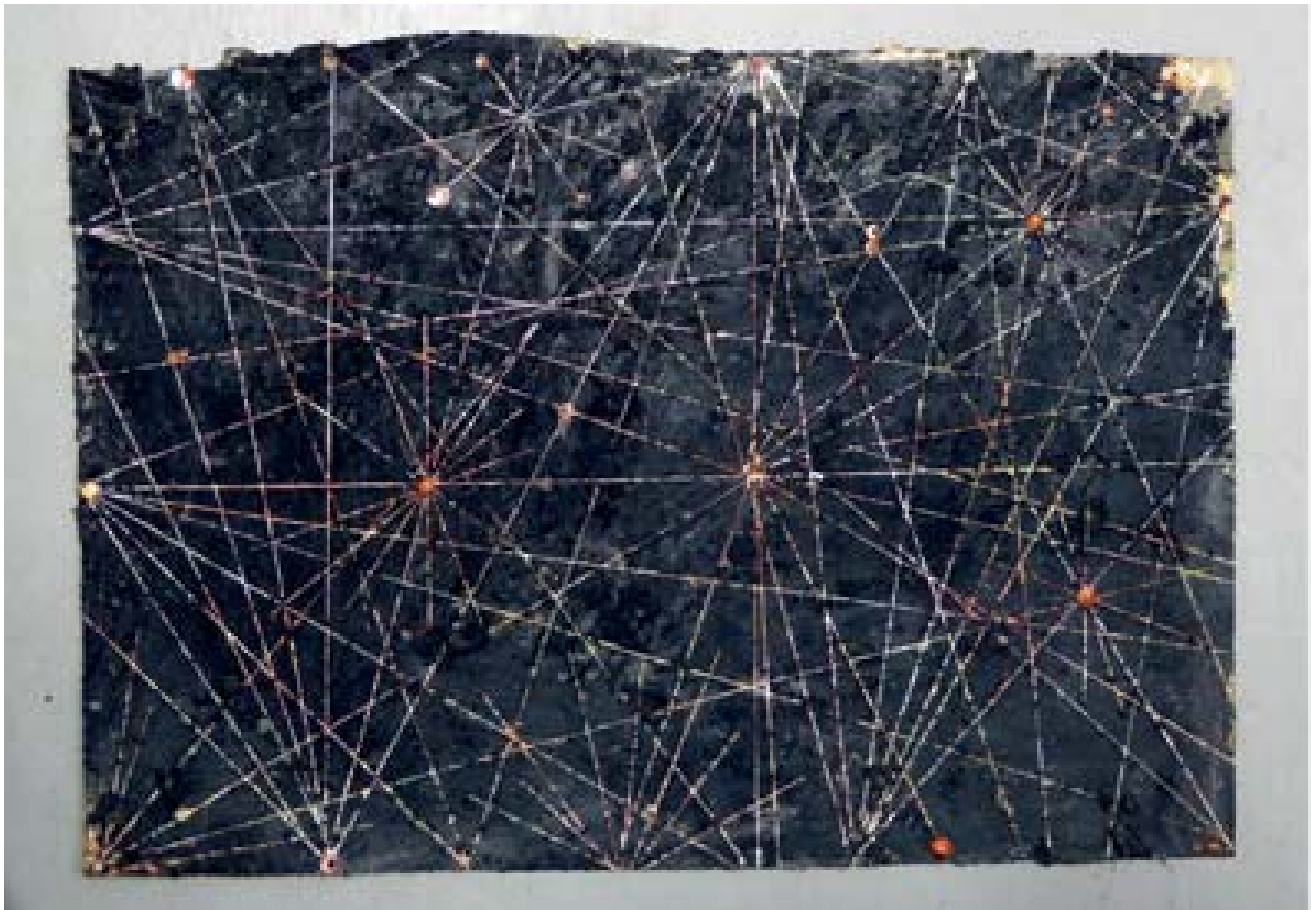

WILLIAM CÓRDOVA. Untitled (mauri, mapuche, machu), 2015

Óleo, collage sobre papel *Oil, collage on paper*

50,8 x 71,12 cm

Abra

Centro de Arte Los Galpones 29-11 / Avda. Ávila con 8va Transversal / Los Chorros / Caracas 1071 – Venezuela /
tels. +58 212 2837012 / 2835010 / abracaracas@gmail.com / www.abracaracas.com
Tw: @abracaracas / Ig: @abracaracas