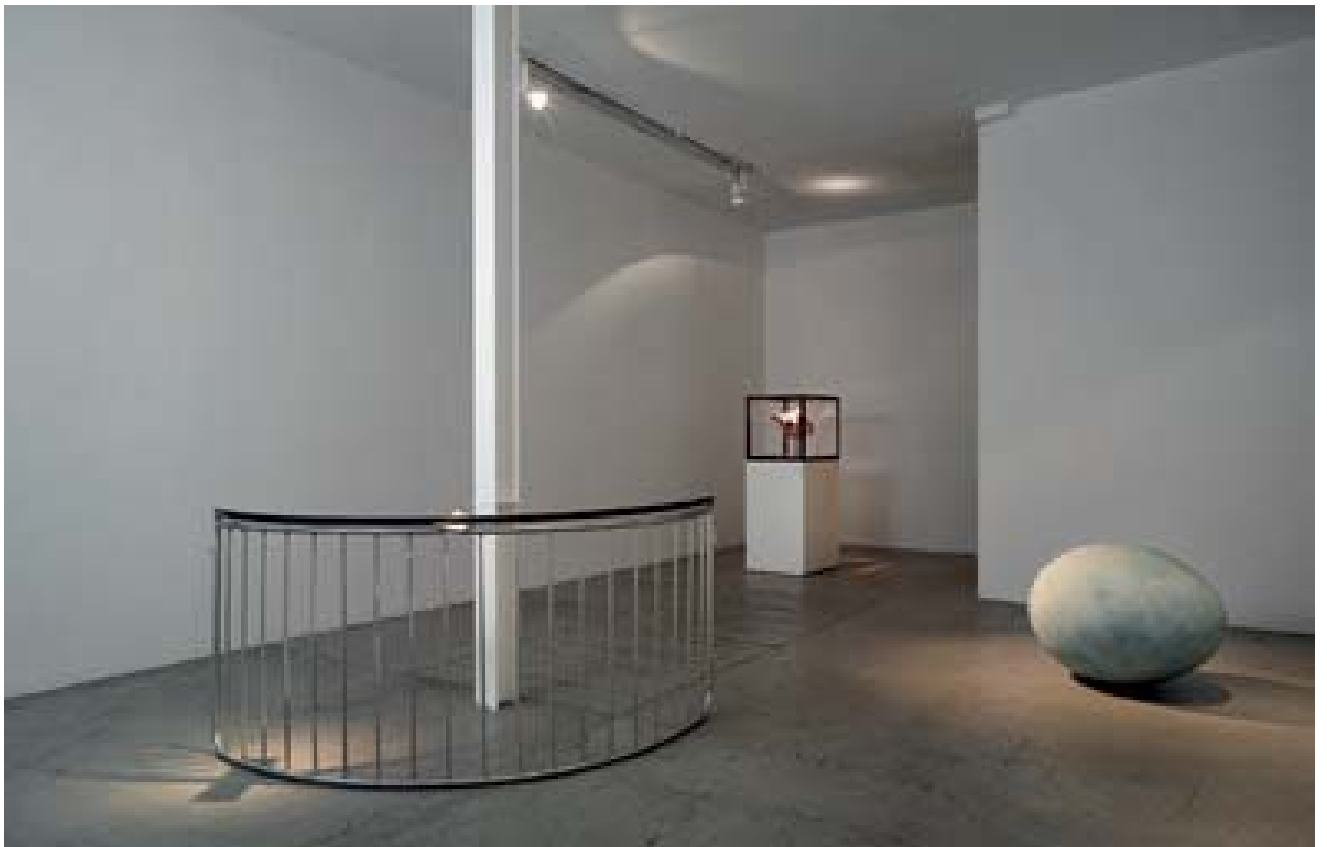

GONZALO LEBRIJA. Golden Hours IV, 2015

C-Print

120 x 227 cm

Ed. 5 + 2 P. A.

JOHN ISAACS. INCONSOLUS. Votes for children, 2015

Vista general de la exposición *General view of the exhibition*

Fotografía de *Photography by* Fernando Maqueira